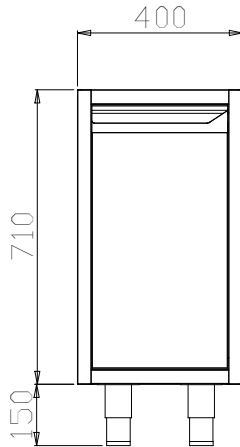

Onderbouwkast 400mm, 1 draaideur, tussenschap, stelpoten

Omschrijving

Punt nr

inwendige afmetingen 330x640x620 mm (BxDxH)

Belangrijkste Gegevens

- Installatie op bouwkundige sokkel mogelijk door verwijdering van stelpoten.
- Zeer eenvoudig schoon te maken dankzij de gladde randen.

Constructie

- Gemaakt van AISI 304 CrNi 18/10 RVS met Scotch Brite finish.
- Voor en achter de lengte van RVS c-kanaals versterking, 15/10 (16 meters).
- Binnenzijden ondersteunen structuur 45 ° graden binnenzijde hoeken knooppunt systeem.
- 30 mm hoog tussenschap van roestvrijstaal AISI304, op 3 hoogtes verstelbaar, met dubbel omgezette randen.
- Geluiddempende versterkingen tussen interne en externe zijpanelen om structuur te versterken.
- Gemonteerd op 150 mm in hoogte verstelbaar (0 / +90 mm) oversized (65x65 mm) voeten.
- Draaideur met geluiddempende interne panelen, voorzien van AISI 304 RVS scharnieren aan de binnenzijde, kan 180 ° graden opening.

Front aanzicht

Zij aanzicht

Boven aanzicht

**Algemene Gegevens:**

Kast breedte:	
121814 (TERP4)	330 mm
Kast diepte:	645 mm
Kast hoogte:	620 mm
Aantal deuren:	1
Deur type:	Scharnierend
Afmetingen, extern, breedte:	400 mm
Afmetingen, extern, diepte:	680 mm
Afmetingen, extern, hoogte:	860 mm
Gewicht, netto:	9 kg