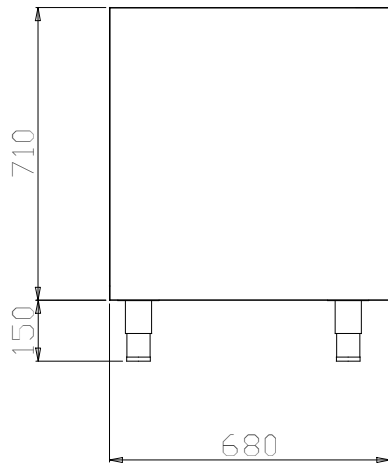

Onderbouwkast 400mm, 1 draaideur, tussenschap, stelpoten

Omschrijving

Punt nr

inwendige afmetingen 330x640x620 mm (BxDxH)

Belangrijkste Gegevens

- Installatie op bouwkundige sokkel mogelijk door verwijdering van stelpoten.
- Zeer eenvoudig schoon te maken dankzij de gladde randen.

Gekeurd: _____

Optionele Accessoires

• RVS plint 400mm	PNC 855820	<input type="checkbox"/>
• RVS plint 500mm	PNC 855821	<input type="checkbox"/>
• RVS PLINT 600mm	PNC 855822	<input type="checkbox"/>
• RVS plint 800mm	PNC 855824	<input type="checkbox"/>
• RVS plint 900mm	PNC 855825	<input type="checkbox"/>
• RVS plint 1000mm	PNC 855826	<input type="checkbox"/>
• RVS plint 1100mm	PNC 855827	<input type="checkbox"/>
• RVS plint 1200mm	PNC 855828	<input type="checkbox"/>
• RVS plint 1300mm	PNC 855829	<input type="checkbox"/>
• RVS plint 1400mm	PNC 855830	<input type="checkbox"/>
• RVS plint 1500mm	PNC 855831	<input type="checkbox"/>
• RVS plint 1600mm	PNC 855832	<input type="checkbox"/>
• RVS plint 1700mm	PNC 855833	<input type="checkbox"/>
• RVS plint 1800mm	PNC 855834	<input type="checkbox"/>
• RVS plint 1900mm	PNC 855835	<input type="checkbox"/>
• RVS plint 2000mm	PNC 855836	<input type="checkbox"/>
• RVS zijplint voor muuropstelling 620mm	PNC 855837	<input type="checkbox"/>
• RVS zijplint voor eilandopstelling 565mm	PNC 855838	<input type="checkbox"/>
• RVS plint 2400mm	PNC 855839	<input type="checkbox"/>

Front aanzicht

Zij aanzicht

Boven aanzicht

**Algemene Gegevens:**

Kast breedte:	
121814 (TERP4)	330 mm
Kast diepte:	645 mm
Kast hoogte:	620 mm
Aantal deuren:	1
Deur type:	Scharnierend
Afmetingen, extern, breedte:	400 mm
Afmetingen, extern, diepte:	680 mm
Afmetingen, extern, hoogte:	860 mm
Gewicht, netto:	9 kg