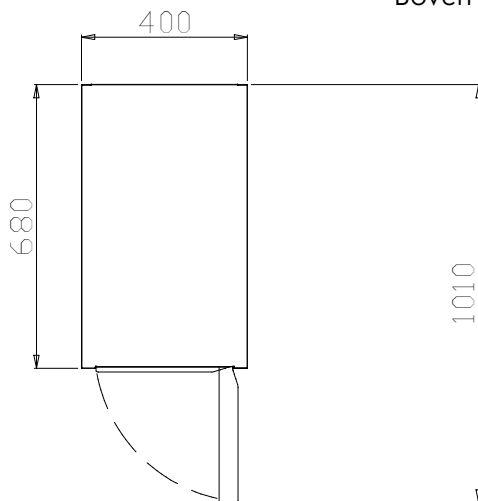

Onderbouwkast 400mm, 1 draaideur, tussenschap, stelpoten

Omschrijving

Punt nr

inwendige afmetingen 330x640x620 mm (BxDxH)

Belangrijkste Gegevens

- Installatie op bouwkundige sokkel mogelijk door verwijdering van stelpoten.
- Zeer eenvoudig schoon te maken dankzij de gladde randen.

Constructie

- Gemaakt van AISI 304 CrNi 18/10 RVS met Scotch Brite finish.
- Voor en achter de lengte van RVS c-kanaals versterking, 15/10 (16 meters).
- Binnenzijden ondersteunen structuur 45 ° graden binnenzijde hoeken knooppunt systeem.
- 30 mm hoog tussenschap van roestvrijstaal AISI304, op 3 hoogtes verstelbaar, met dubbel omgezette randen.
- Geluiddempende versterkingen tussen interne en externe zijpanelen om structuur te versterken.
- Gemonteerd op 150 mm in hoogte verstelbaar (0 / +90 mm) oversized (65x65 mm) voeten.
- Draaideur met geluiddempende interne panelen, voorzien van AISI 304 RVS scharnieren aan de binnenzijde, kan 180 ° graden opening.

Front aanzicht

Zij aanzicht

Boven aanzicht

**Algemene Gegevens:**

Kast breedte:	
121814 (TERP4)	330 mm
Kast diepte:	645 mm
Kast hoogte:	620 mm
Aantal deuren:	1
Deur type:	Scharnierend
Afmetingen, extern, breedte:	400 mm
Afmetingen, extern, diepte:	680 mm
Afmetingen, extern, hoogte:	860 mm
Gewicht, netto:	9 kg